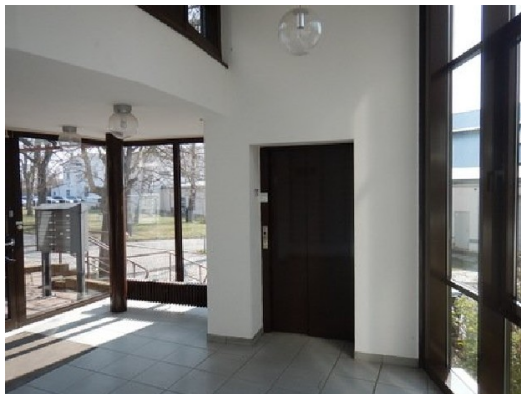

Beschreibung Das Bürohaus hat 4 Obergeschosse mit einzelnen Büroräumen zwischen ca. 17,63 m<sup>2</sup> und ca. 71,46 m<sup>2</sup> bzw. Büroeinheiten, ein Untergeschoss mit Nutz- und Technikräumen sowie einer Penthauswohnung im Dachgeschoss. Auf jeder Etage befinden sich Sanitäreinrichtungen und Teeküchen. Die einzelnen Etagen sind durch den zentralen Treppenhaus bzw. Fahrstuhl zu erreichen.

Auf dem Grundstück befinden sich zahlreiche Parkflächen. Zu Vermietung stehen das komplette 4. OG (ca. 555 m<sup>2</sup>), einzelne Büros bzw. Büroeinheiten im 1., 2. und 3. OG sowie die Penthauswohnung (auf Anfrage).

Büroräume/Büroeinheiten in Halle-Diemitz

Straßenansicht

Eingang

Seite - 3 -

Büroräume/Büroeinheiten in Halle-Diemitz

Fahrstuhl

Flur

Seite - 4 -